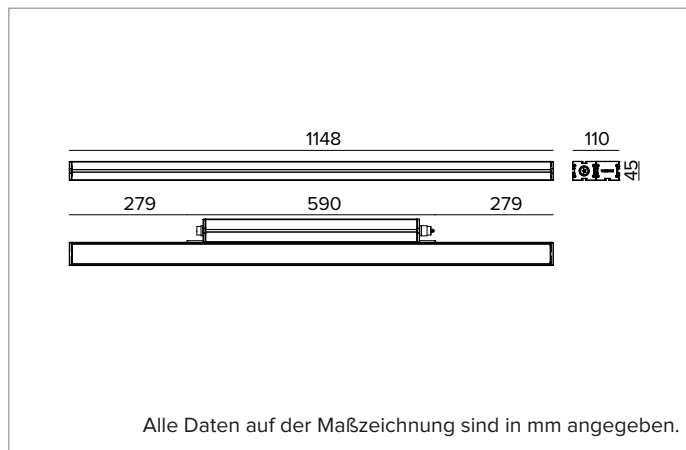

E0544GFL840ELBC | JEDI NOVA 55 Strahler Side Box

Linearer ausrichtbarer LED-Einbaustrahler

	4000K	H(m)	D1(m)	D2(m)	E _{max} (lx)
	Ra80	10°	38°		
	Fixture Power	70W	1	0.17	0.70 45255
	Source Flux	9596lm	2	0.34	1.39 11314
	Fixture Flux	7376lm	3	0.51	2.09 5028
	Efficacy	105lm/W	4	0.69	2.79 2828
TS2119	I _{max} =4716cd/klm	I _{max}	45255cd	5	0.86 3.48 1810

MECHANISCHE MERKMALE

Gehäuse aus eloxiertem extrudiertem Aluminium 15µ. Flache Abdeckung aus 5mm dickem extra klarem Glas. Gehäuse, dessen Ausrichtung gegenüber der Installationsfläche durch zusätzliche Halterungen variiert werden kann.
Farbe und Oberfläche: Kupferbraun
Abmessungen: L=1148mm
Gewicht: 4,7Kg
Version: STANDARD
Schutzart: IP66,IP67,IP68,IP69
Mechanische Belastbarkeit: IK07